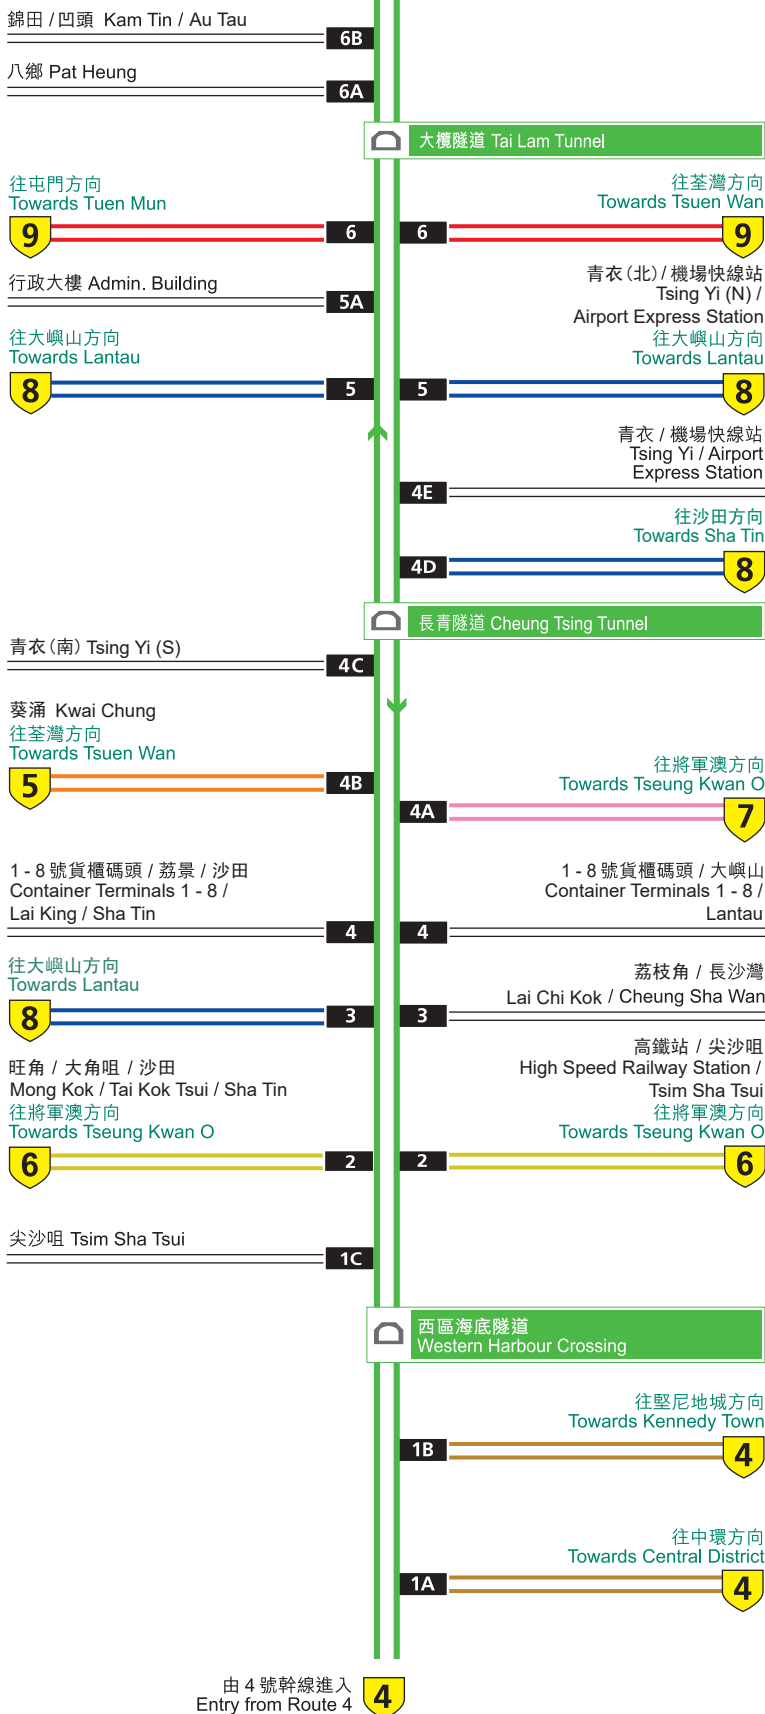

Route 3 號幹線

元朗 Yuen Long

與 9 號幹線匯合 Merge to Route 9
 由 9 號幹線進入 Entry from Route 9

西營盤 Sai Ying Pun